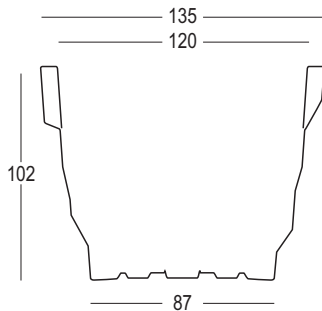

Bianco/White

Metallizzati/Metallized

C8

Argento/Silver

Rebelot 45

Art. 6231

Art. 6531

Art. 6831